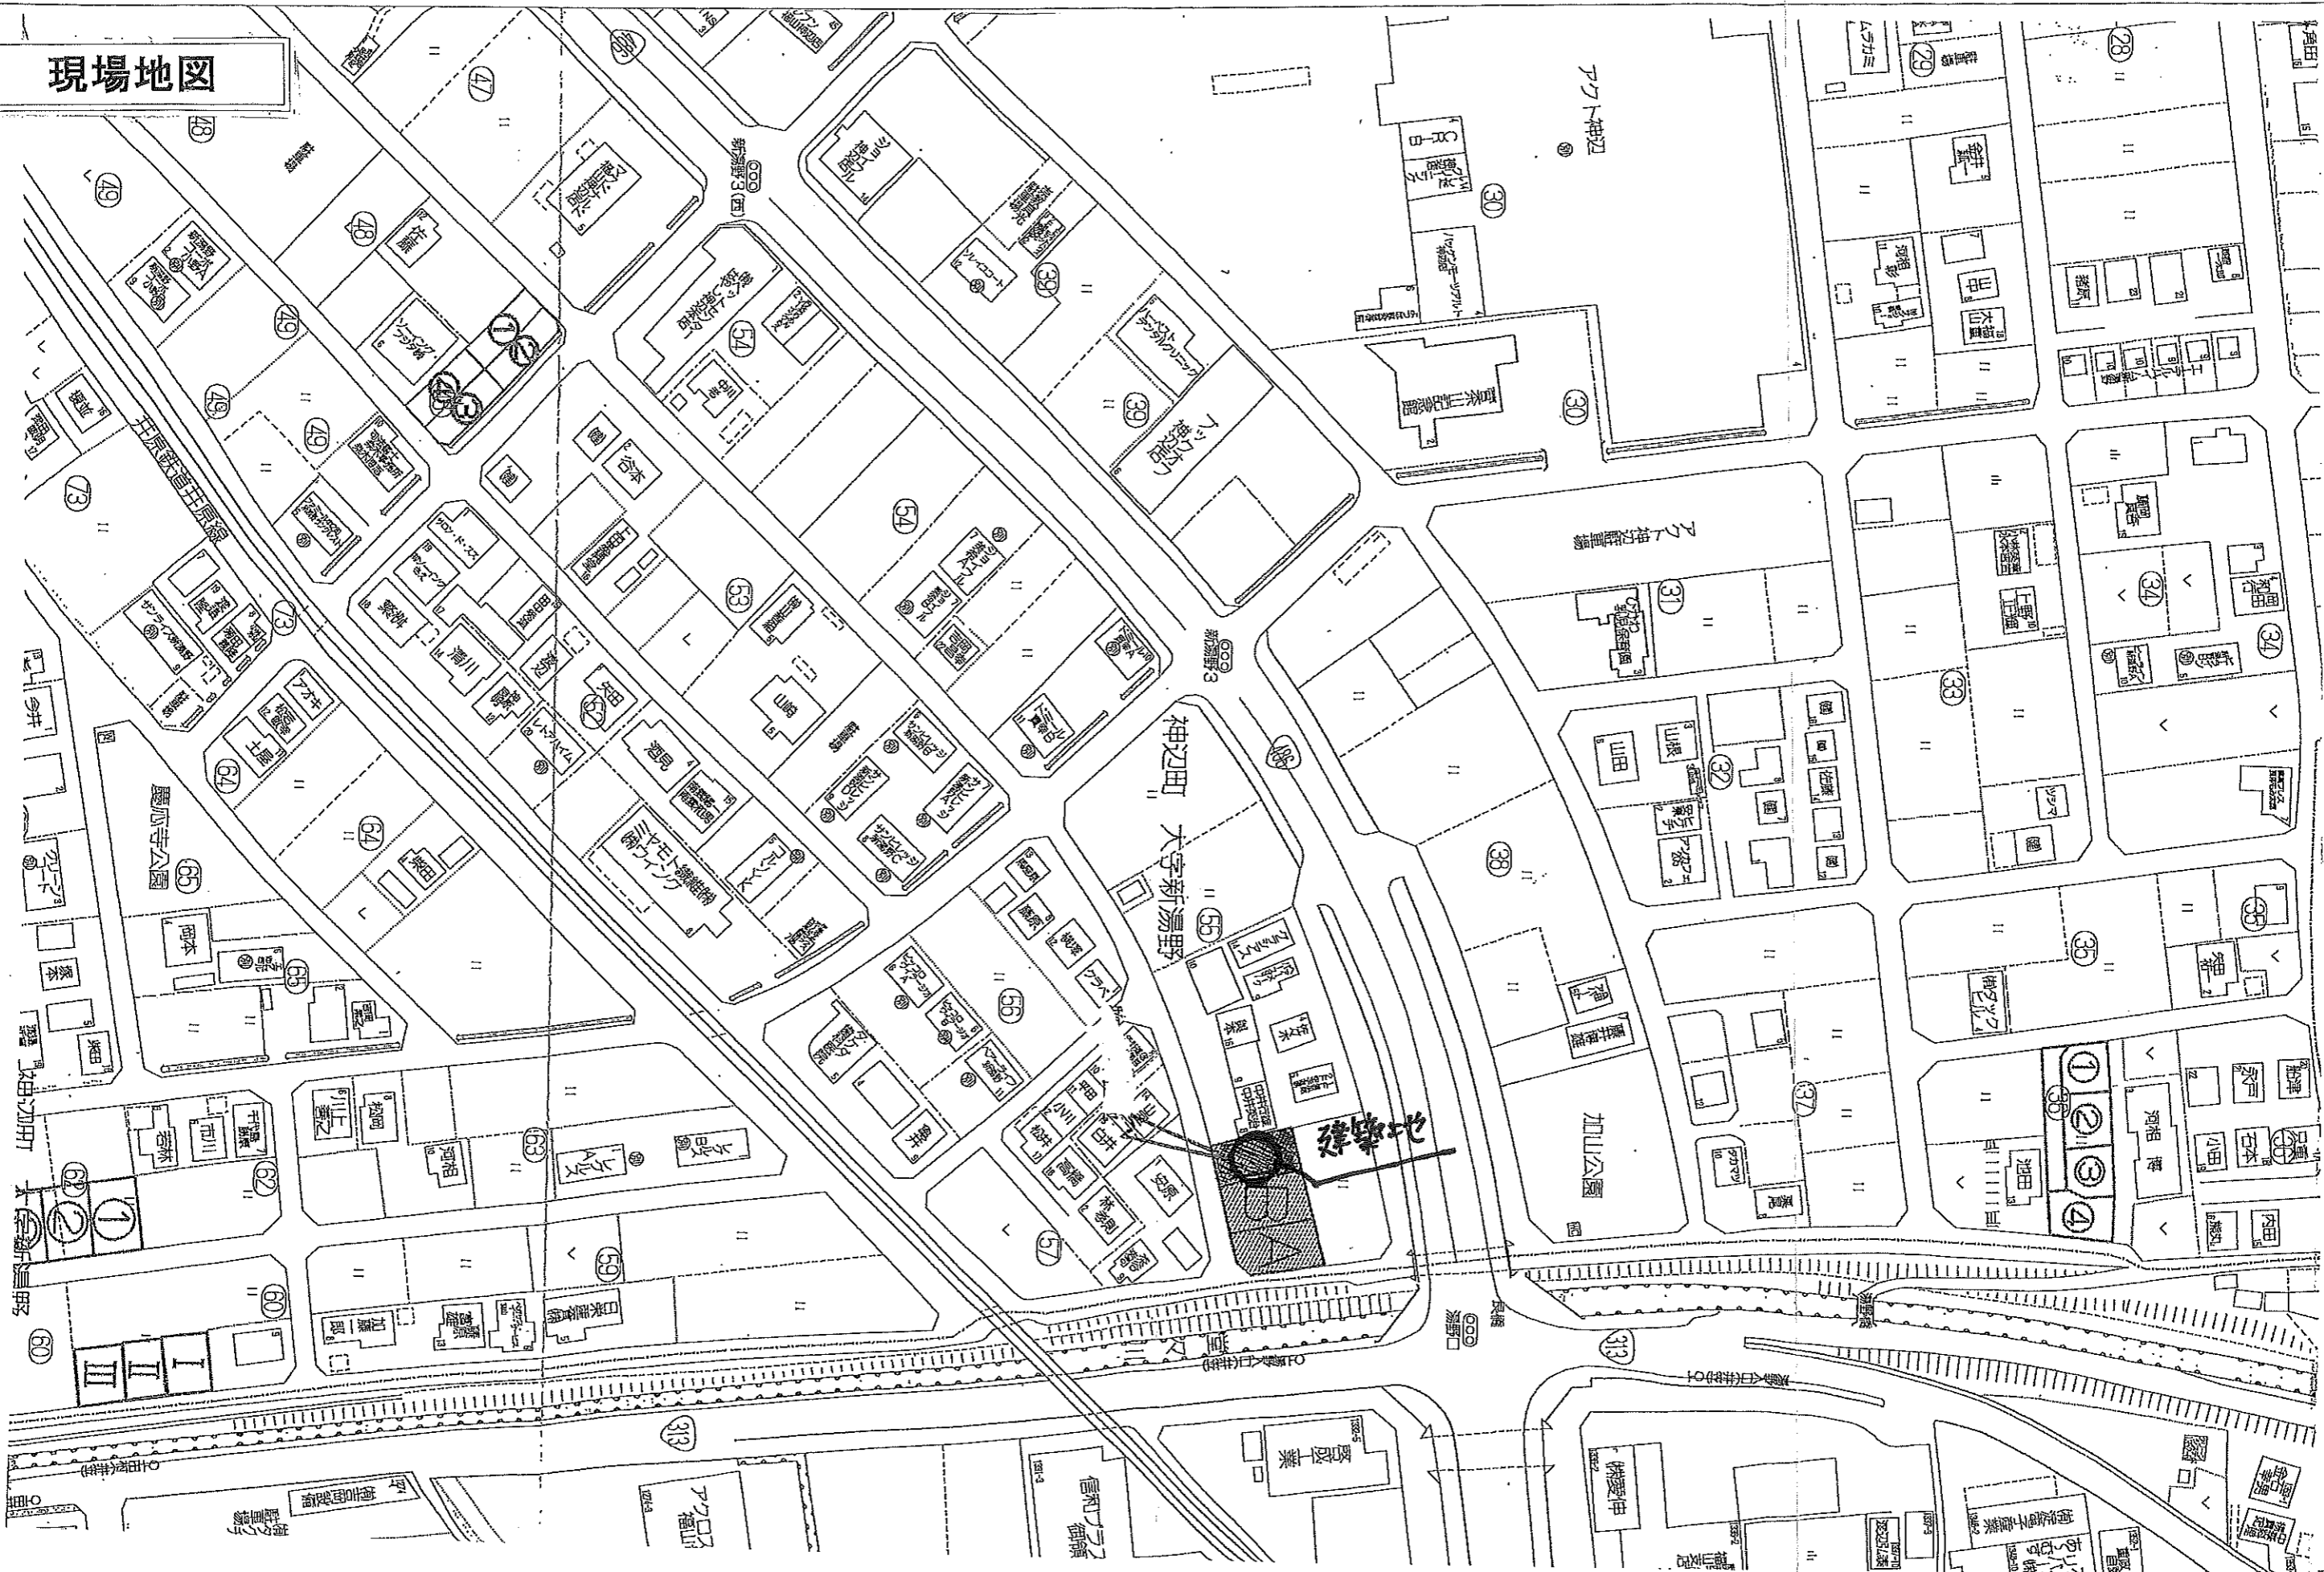

現場地図

アットハウジング 福山北店  
 〒721-0973 広島県福山市南蔵王町4-5-11  
 TEL 084-991-1311 FAX 084-991-1312

建築地：福山市神辺町大字新湯野3丁目55番18

承認印

工事名称  
 新湯野モデル2019 新築工事  
 図面名称  
 現場地図

図面No.  
 1