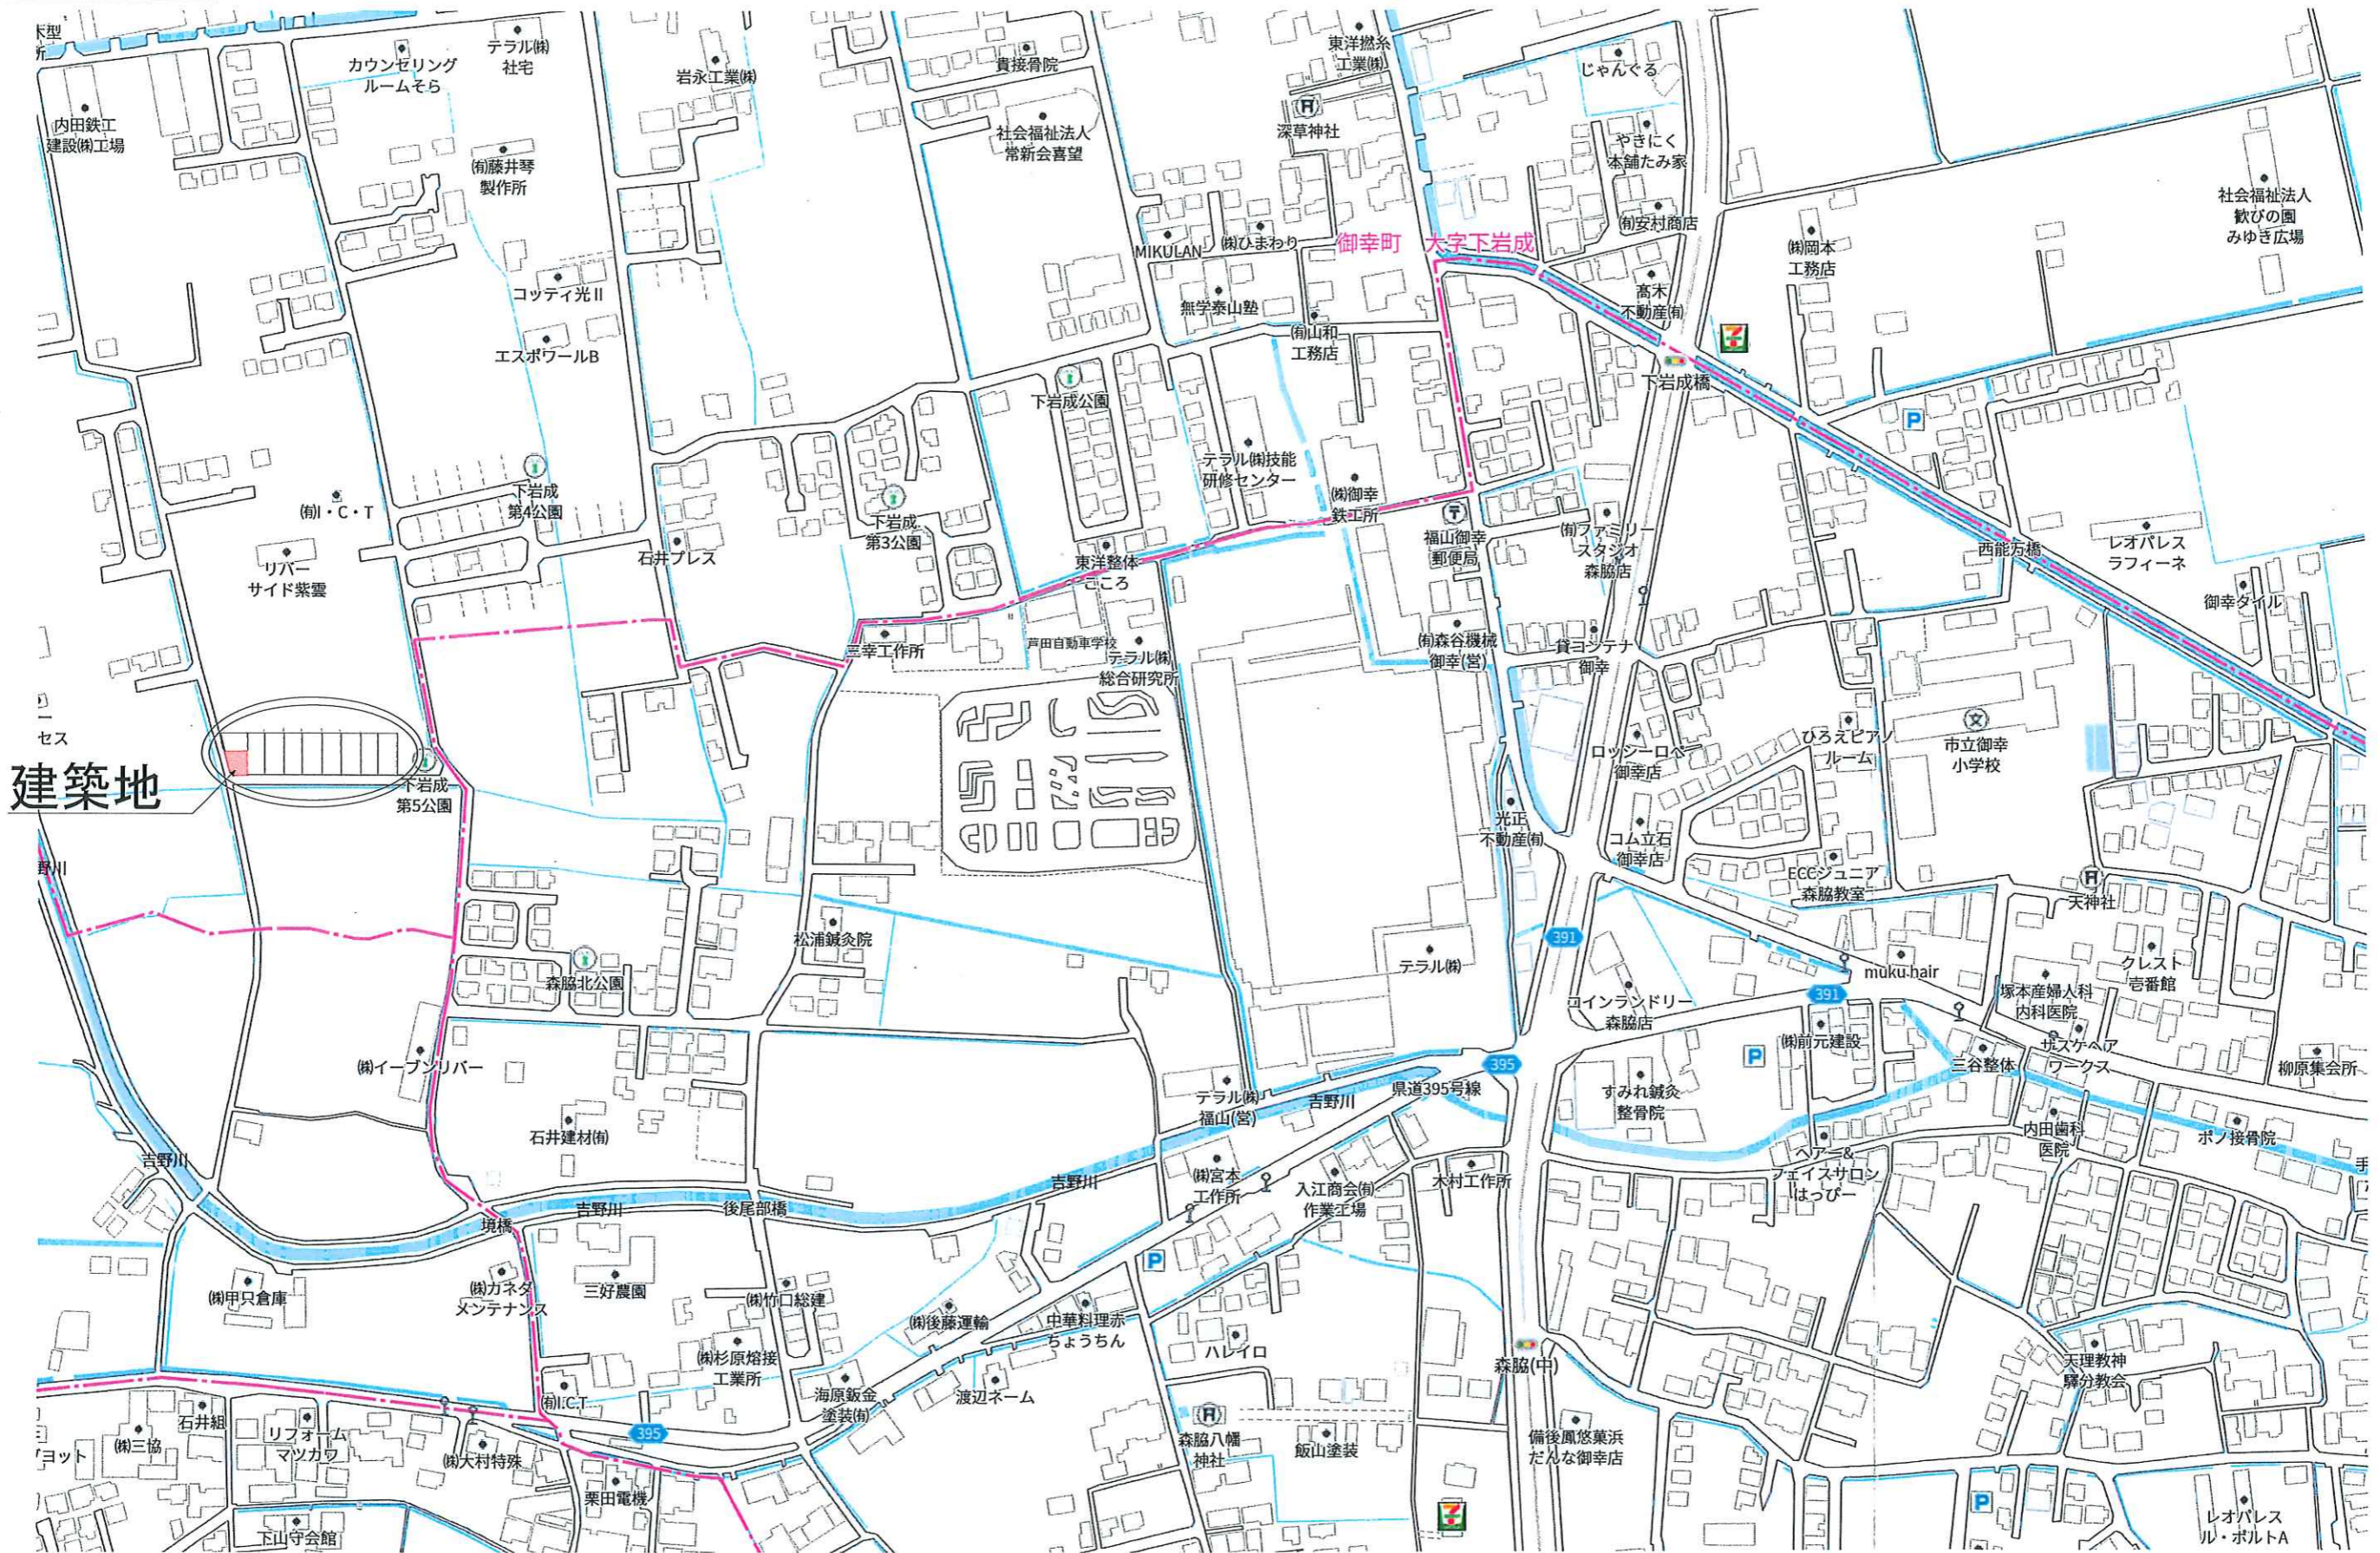

現場案内図

株式会社アットハウジング 福山北店 〒721-0973 広島県福山市南蔵王町4-5-11 TEL:084-991-1311 FAX:084-991-1312	建築地 福山市御幸町大字下岩成字高村816番16 備考	作成日 発行日	施主様 店長 技術 営業 仕様	工事名称 御幸051モデルハウス 図面名称 現場案内図	図面No. 1